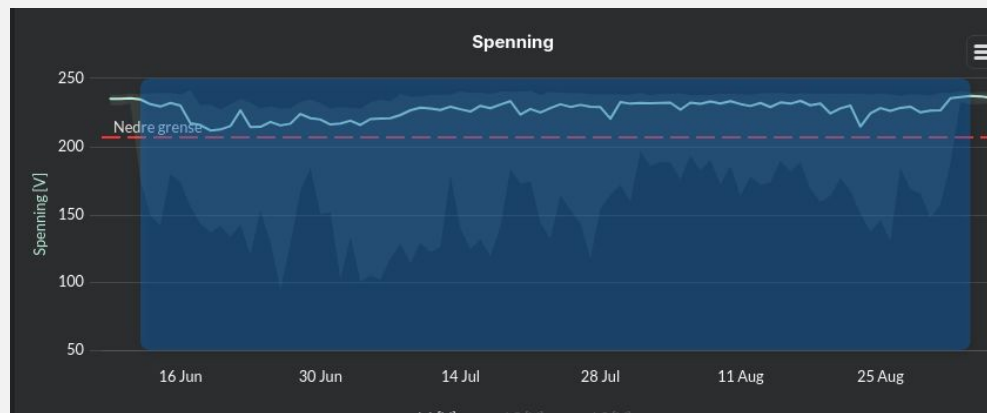

- ▲ Regel 1: Ikke bruk AI ved mindre du må
- ▲ Domenekunnskap og UX > modell

Klemme**feil**

- ▲ Fysisk feil
- ▲ Vises på spenningskurver?

Klemmefeil

Bekreftet:

Avkreftet:

Klemmefeil i SafeMon

▲ Utfordringer

Rows: 150

Søk opp måler i filterbaren eller trykk på måler i tabell for å vise data

Velg perioder

- Siste uke
- Siste måned
- Siste kvartal
- Siste år
- 2026-02-18 - 2026-02-25

Vist/skjult i liste

- Alle
- Skjult fra liste
- Synlig i liste