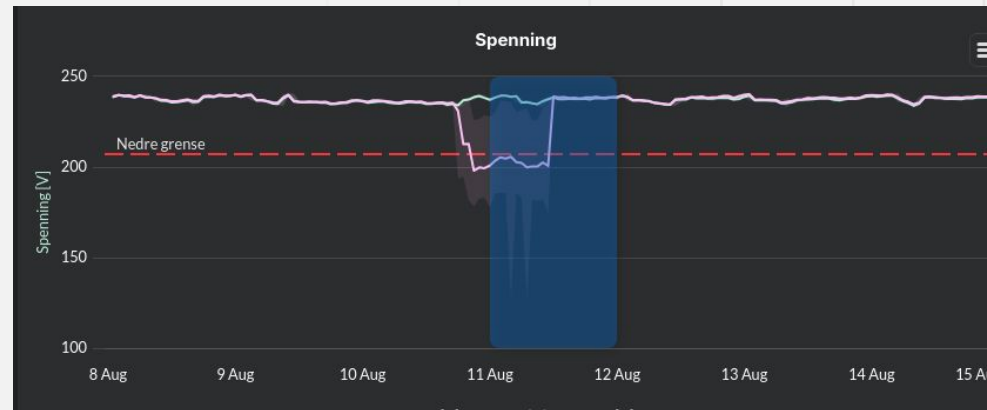

- ▲ Regel 1: Ikke bruk AI ved mindre du må
- ▲ Domenekunnskap og UX > modell

Klemme**feil**

- ▲ Fysisk feil
- ▲ Vises på spenningskurver?

Klemmefeil

Bekreftet:

Avkreftet:

Klemmefeil i SafeMon

▲ Utfordringer

Rows: 150

Søk opp måler i filterbaren eller trykk på måler i tabell for å vise data

Velg perioder

- Siste uke
- Siste måned
- Siste kvartal
- Siste år
- 2026-02-18 - 2026-02-25

Vist/skjult i liste

- Alle
- Skjult fra liste
- Synlig i liste