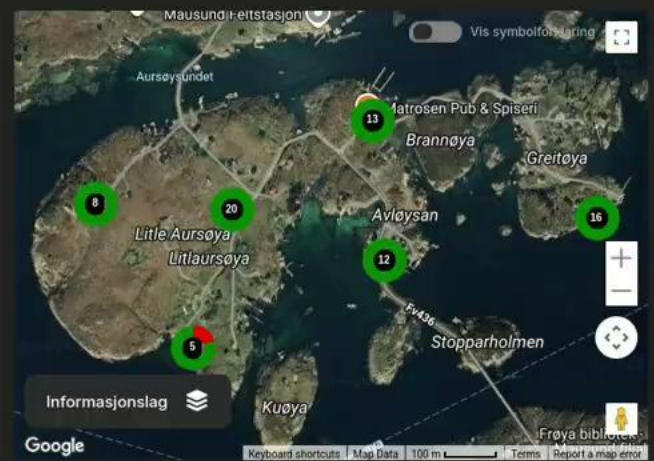

Start: 2026-02-23

Slutt: Pågående klemmefeil

Saksbehandler bekreftelsesstatus: Venter bekreftelse

Monter bekreftelsesstatus: Venter fysisk bekreftelse

Skjult: Synlig i liste

Score: 1

[Rediger Klemmefeil](#)