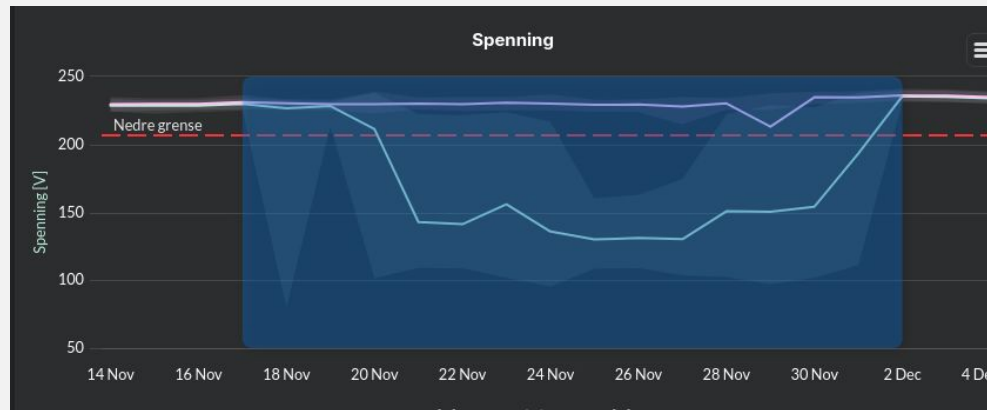

- ▲ Regel 1: Ikke bruk AI ved mindre du må
- ▲ Domenekunnskap og UX > modell

Klemme**feil**

- ▲ Fysisk feil
- ▲ Vises på spenningskurver?

Klemmefeil

Bekreftet:

Avkreftet:

Klemmefeil i SafeMon

▲ Utfordringer

Rows: 150

Søk opp måler i filterbaren eller trykk på måler i tabell for å vise data

Velg perioder

- Siste uke
- Siste måned
- Siste kvartal
- Siste år
- 2026-02-18 - 2026-02-25

Vist/skjult i liste

- Alle
- Skjult fra liste
- Synlig i liste