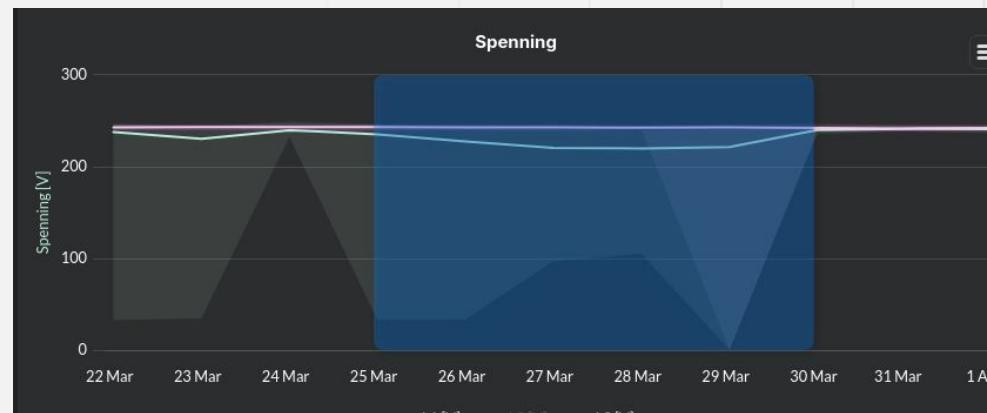

- ▲ Regel 1: Ikke bruk AI ved mindre du må
- ▲ Domenekunnskap og UX > modell

Klemme**feil**

- ▲ Fysisk feil
- ▲ Vises på spenningskurver?

Klemmefeil

Bekreftet:

Avkreftet:

Klemmefeil i SafeMon

▲ Utfordringer

Rows: 150

Søk opp måler i filterbaren eller trykk på måler i tabell for å vise data

Velg perioder

- Siste uke
- Siste måned
- Siste kvartal
- Siste år
- 2026-02-18 - 2026-02-25

Vist/skjult i liste

- Alle
- Skjult fra liste
- Synlig i liste