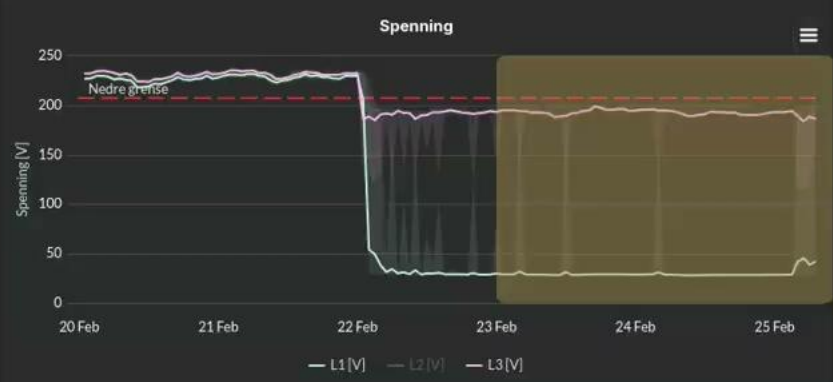

AMS måler ID [6970631408258384](#) Stasjon [NS28350](#) Adresse : [SINGSHAUGVEIEN 12, 7284 MAUSUND](#)

2026-02-20 – 2026-02-25 Siste år Siste halvår Siste kvartal Siste måned Klemmefeil

Aktiv klemmefeil

Start: 2026-02-23

Slutt: Pågående klemmefeil

Saksbehandler bekreftelsesstatus: Venter bekreftelse

Monter bekreftelsesstatus: Venter fysisk bekreftelse

Skjult: Synlig i liste

Score: 1

[Rediger Klemmefeil](#)